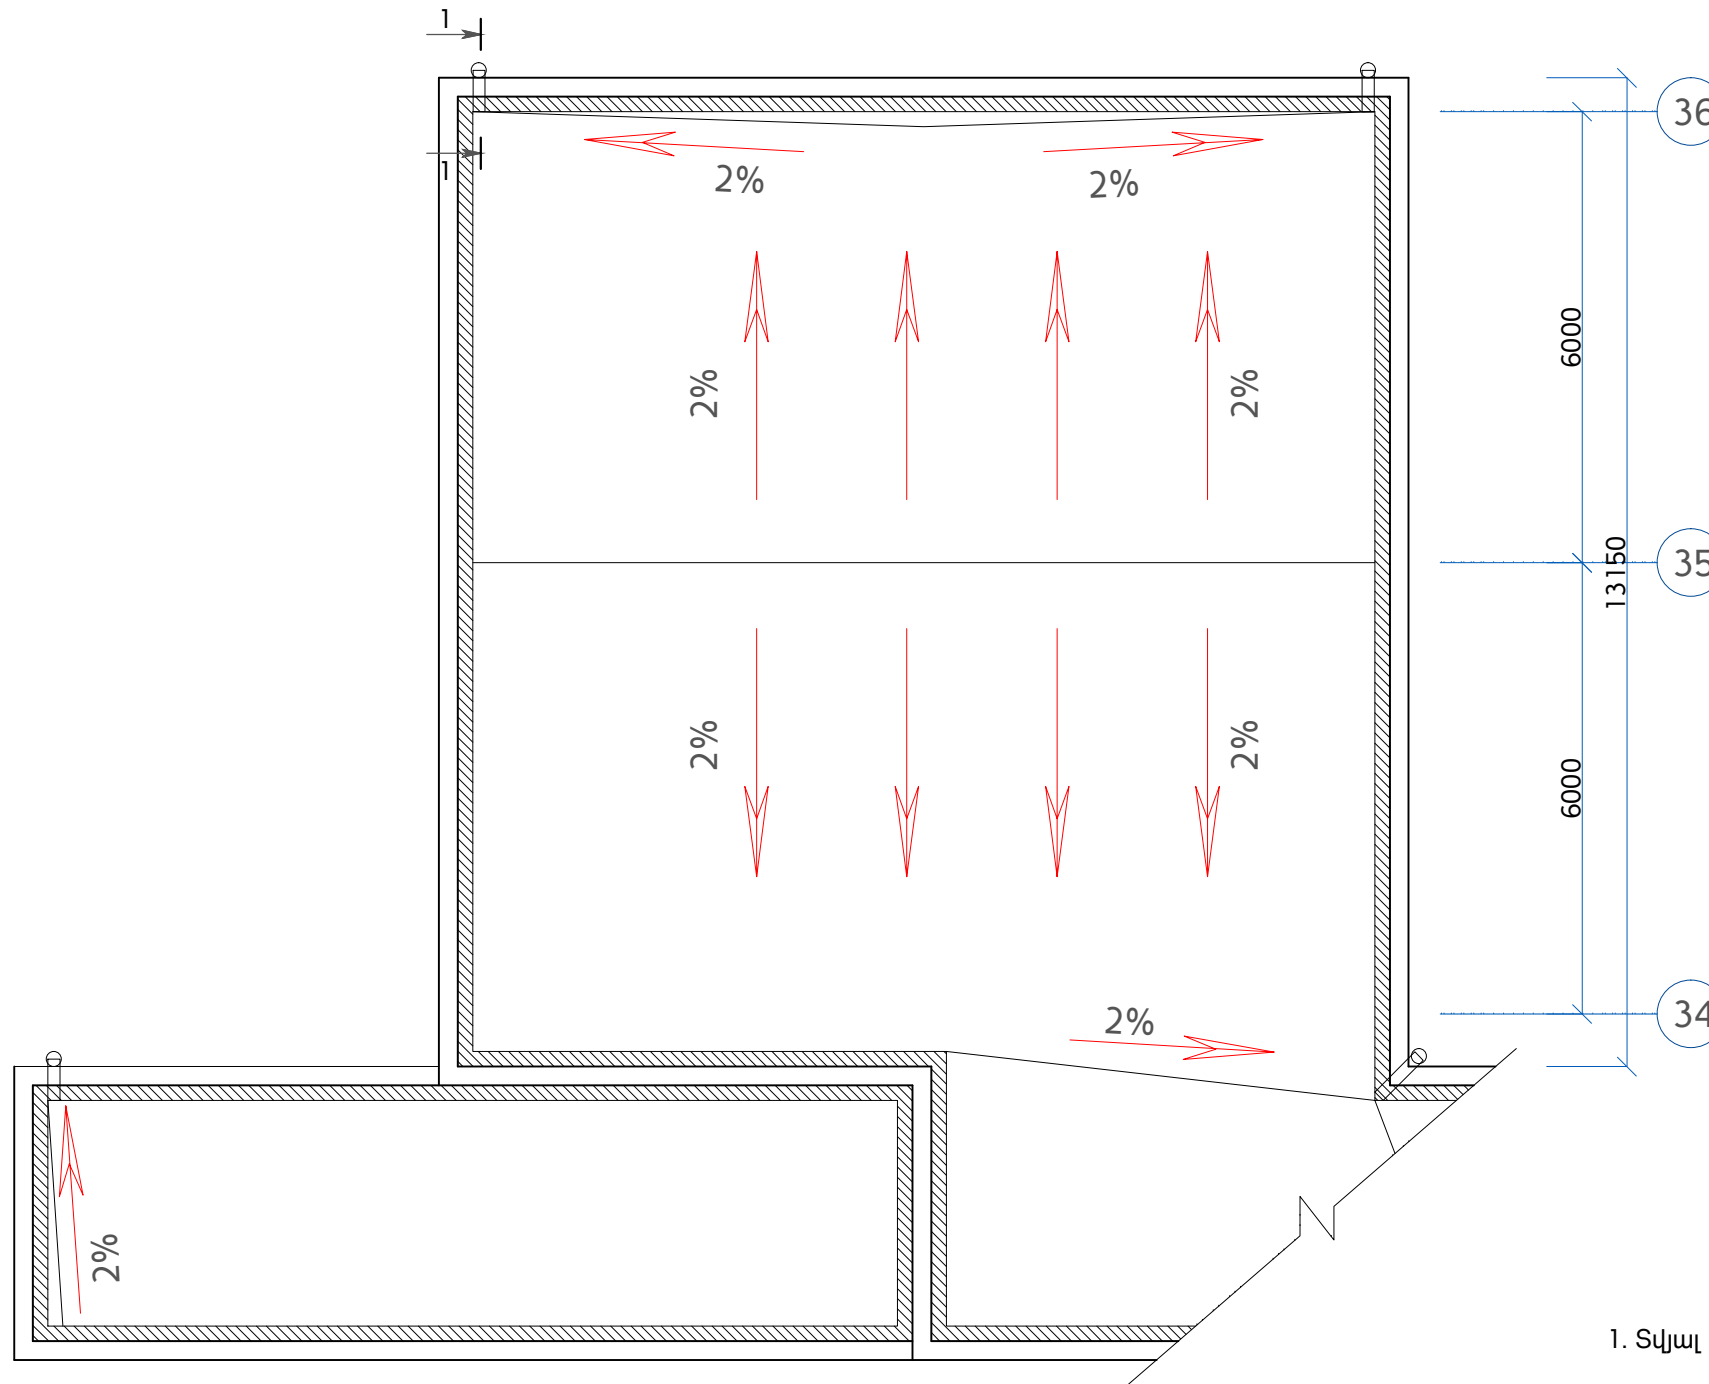

**ՏԱՆԻՔԻ ՀԱՏԱԿԱԳԻԾ
ՄԱՍՆԱՇԵՆՔ 6**

ԾԱՆՈԹՈՒԹՅՈՒՆ

1. Տվյալ թերթը նայել թերթ ԿԼ-6 հետ համատեղ:

					Երևանի Էրեբունի վարչական շրջանի թիվ 71 մանկապարտեզի վերանորոգում			
Փոխ.	Թերթ	N փաստ.	Ստորագր.	Ամսաթ.	Կոնստրուկտորական լուծումներ	Փուլ	Թերթ	Թերթեր
ՆԳՃ	Գ. Պարոնյան		<i>[Signature]</i>			ԱՆ	ԿԼ-11	43
Նախագծեց	Գ. Պարոնյան		<i>[Signature]</i>					
Ստուգեց	Գ. Իվանյան		<i>[Signature]</i>		Տանիքի հատակագիծ: Մասնաշենք 6: Մ 1:100	 2014 թ.		